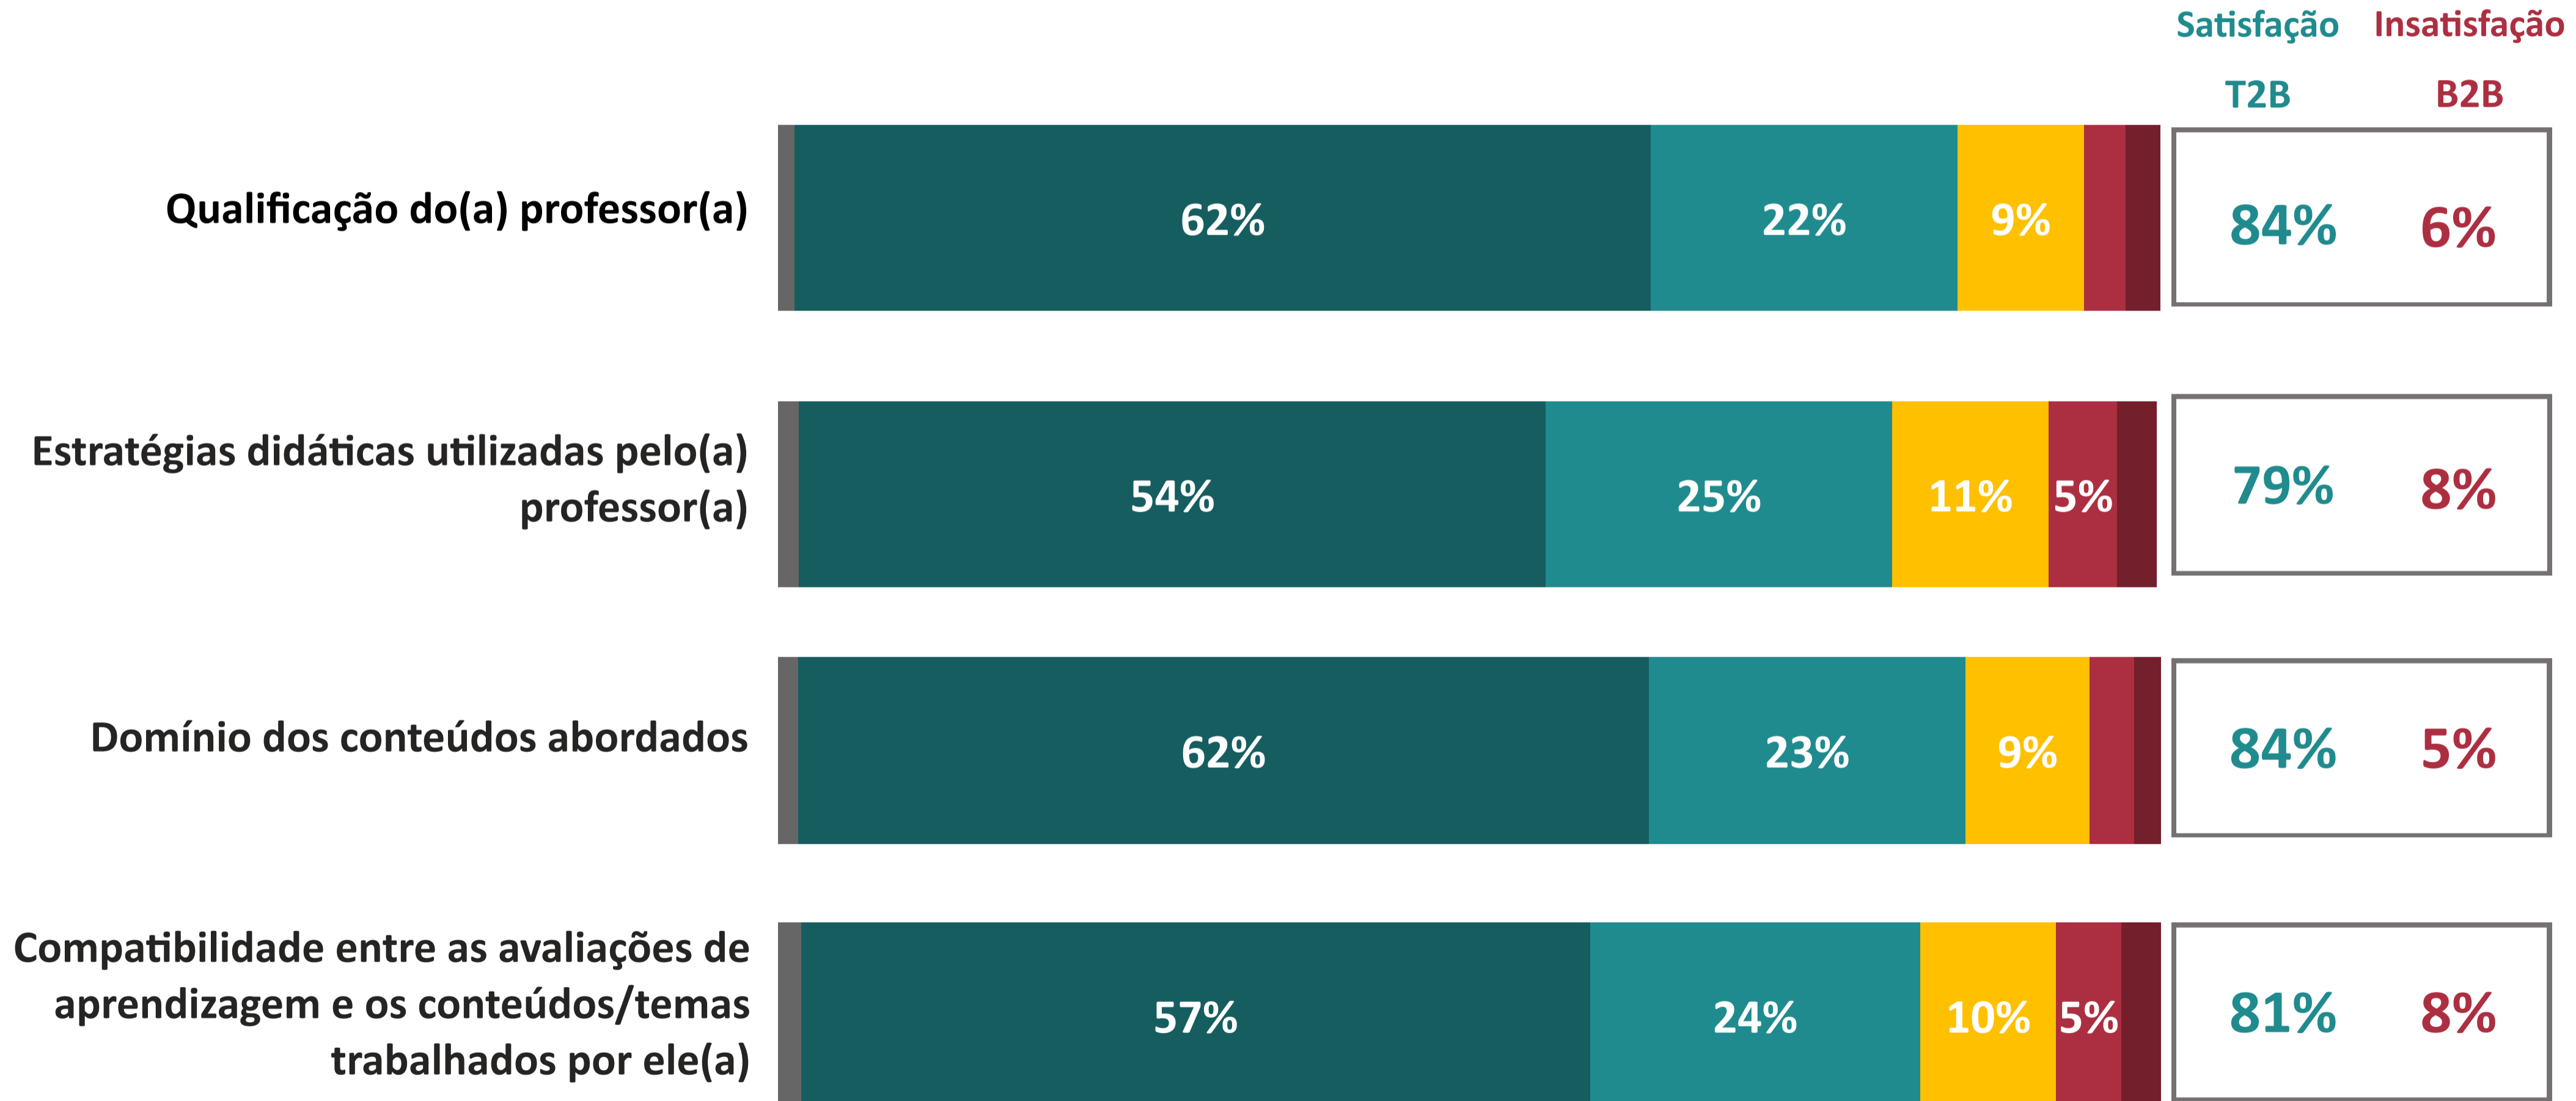

AVALIAÇÃO INSTITUCIONAL GERAL DOS DOCENTES | IBMR

desempenho nos atributos

Ano da Pesquisa

2024.1

★
4.33

Índice de Satisfação Docente

(média das notas)

Número de avaliações: 1.832