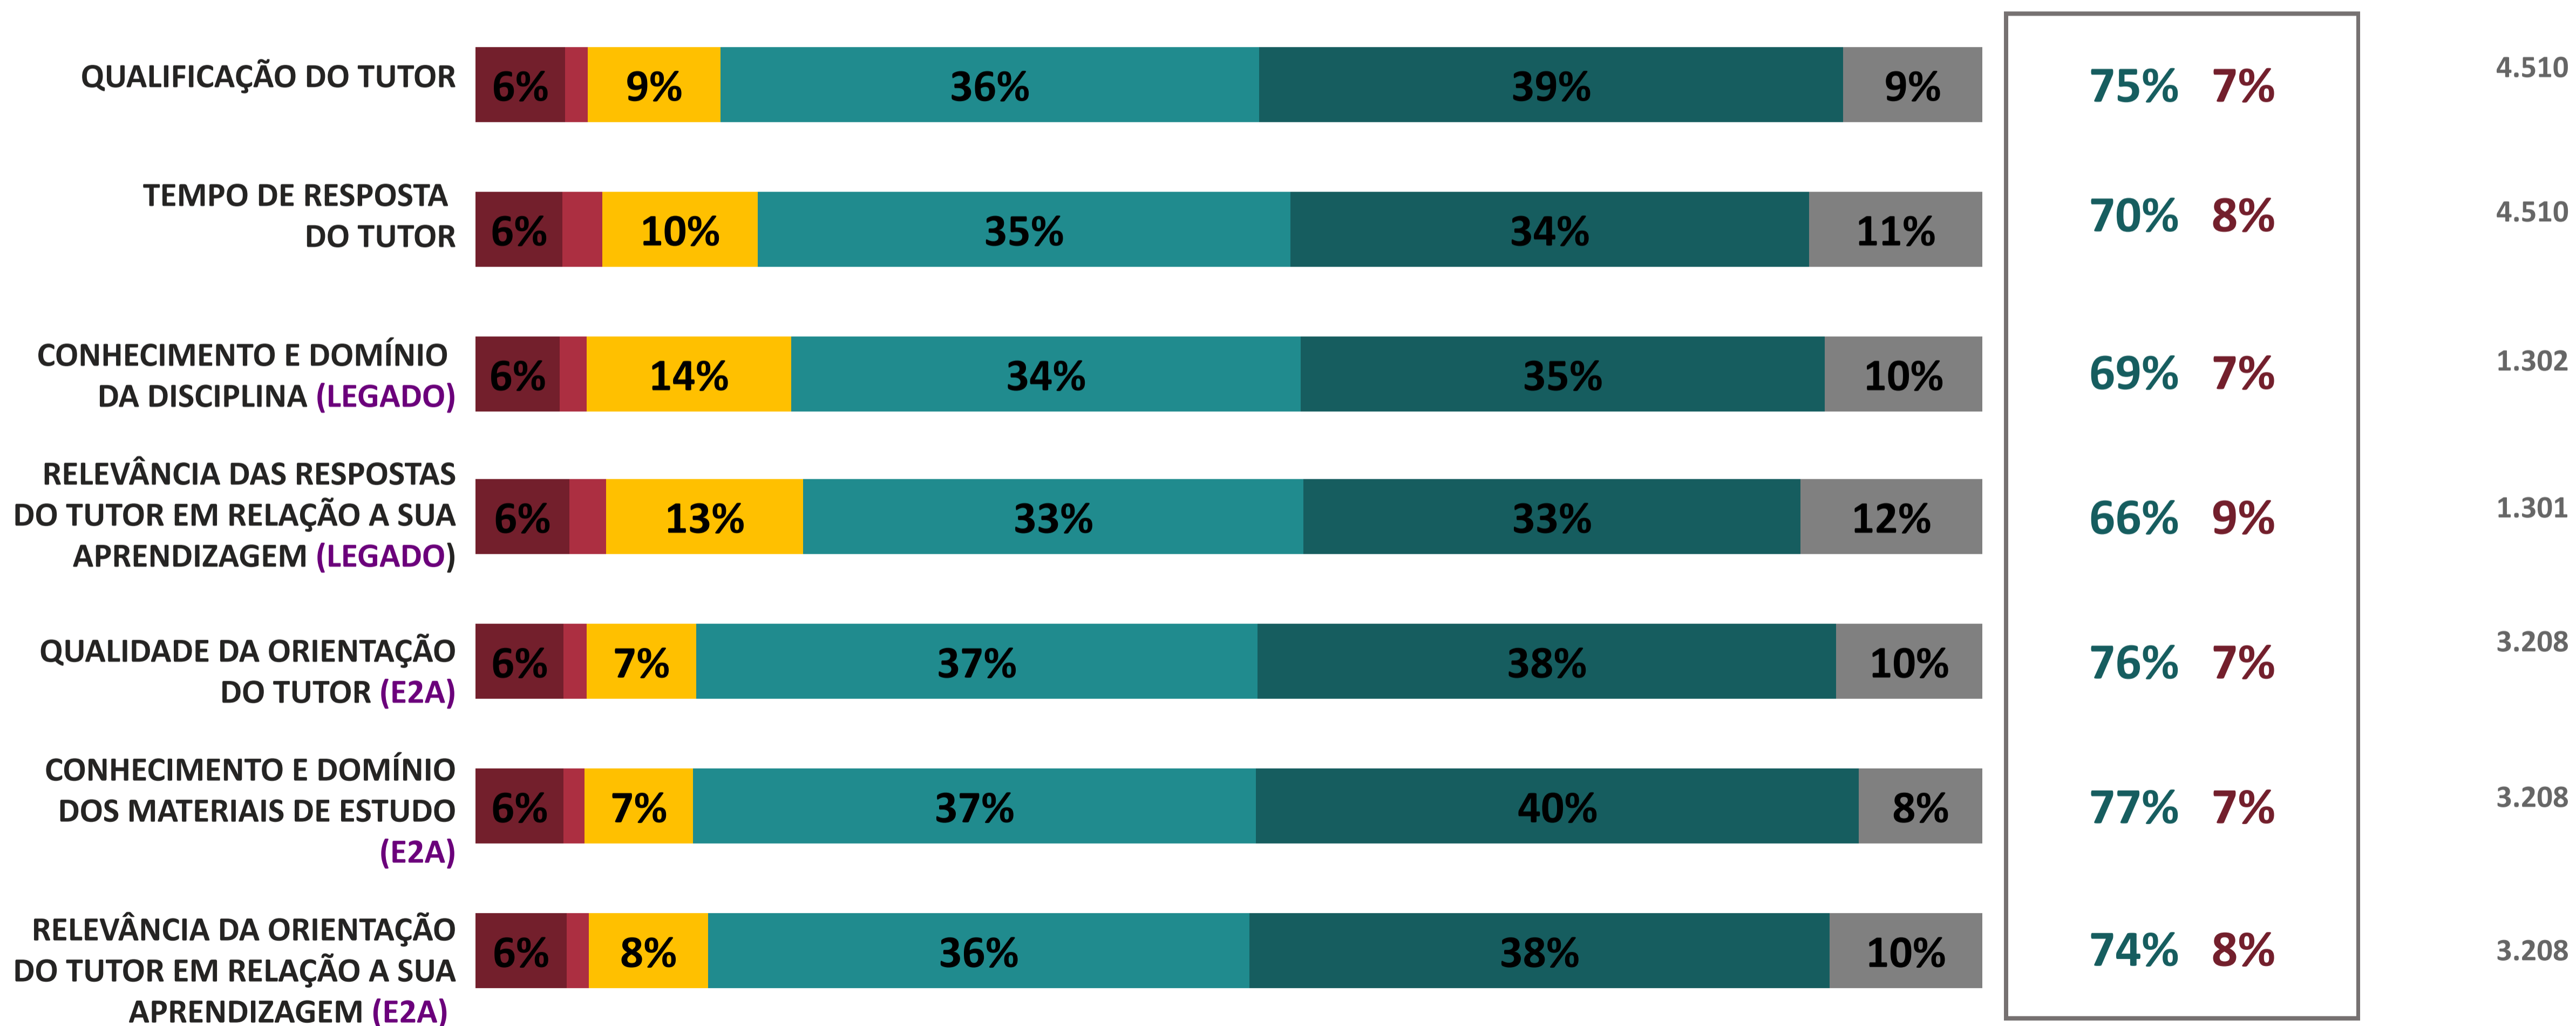

AVALIAÇÃO INSTITUCIONAL GERAL DE TUTORES | IBMR

desempenho nos atributos

ANO

2024.1

4,08

Índice de Satisfação Tutores

(média das notas)

Número de avaliações: 4510

T2B

B2B

n

Satisfação Insatisfação

1. Muito Insatisfeito
2. Insatisfeito
3. Nem satisfeito nem insatisfeito

4. Satisfeito
5. Muito Satisfeito
99. Não sei avaliar/não se aplica

T2B = % Muito Satisfeito + % Satisfeito

B2B = % Muito Insatisfeito + % Insatisfeito