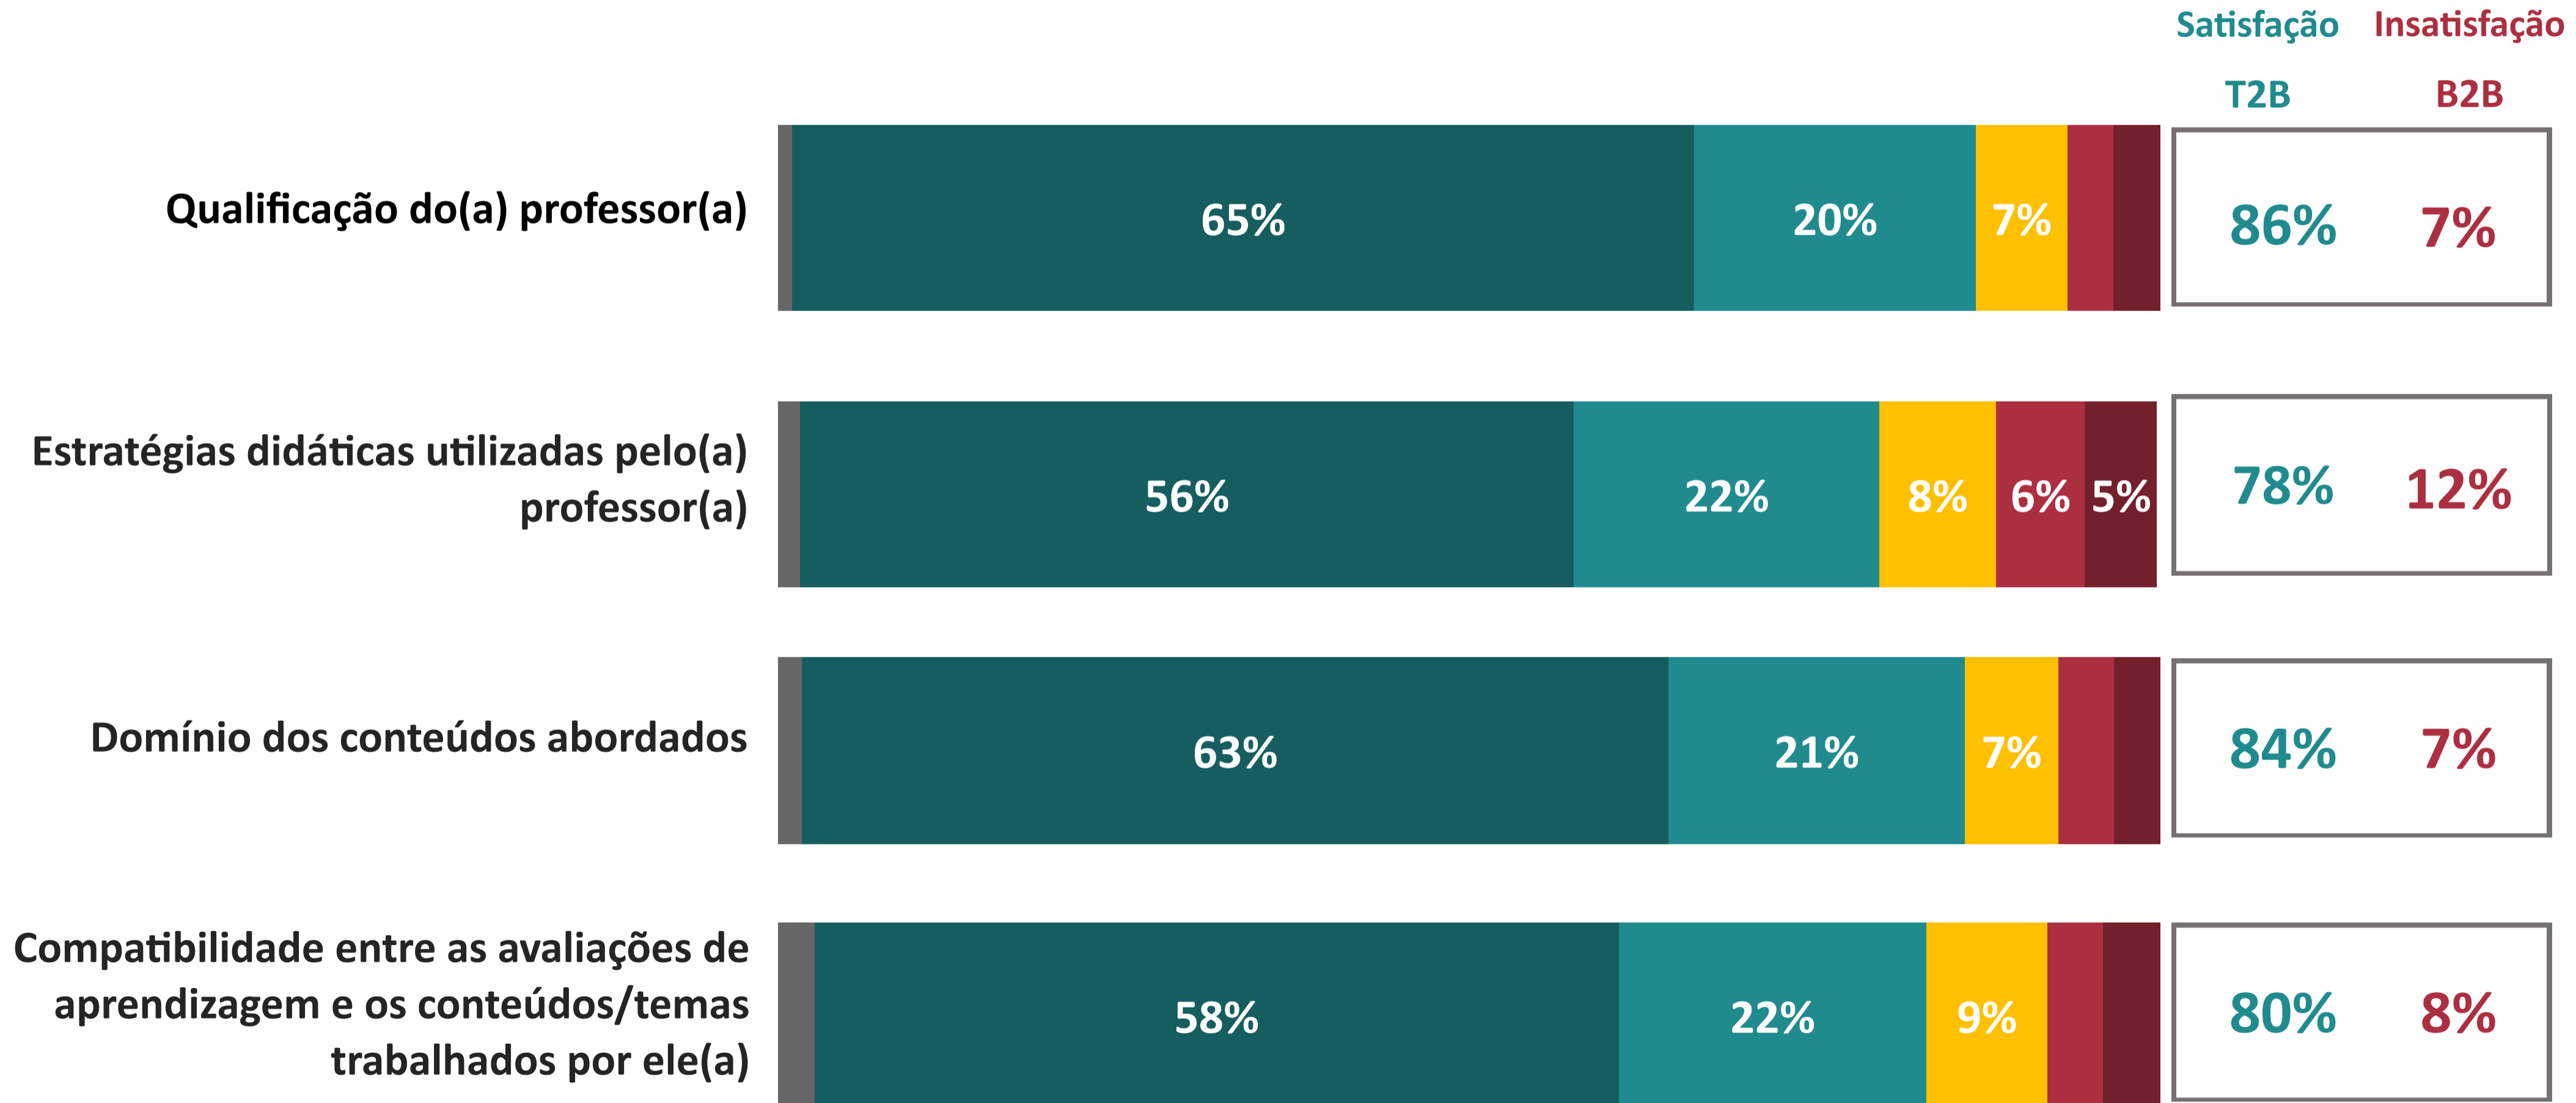

AVALIAÇÃO INSTITUCIONAL GERAL DOS DOCENTES | IBMR Catete

desempenho nos atributos

Ano da Pesquisa

2024.1

4.32

Índice de Satisfação Docente

(média das notas)

Número de avaliações: 1.738

5. Muito Satisfeito
4. Satisfeito
Não sei avaliar/não se aplica

1. Muito Insatisfeito
2. Insatisfeito
3. Nem satisfeito nem insatisfeito

T2B = % Muito Satisfeito + % Satisfeito

B2B = % Muito Insatisfeito + % Insatisfeito